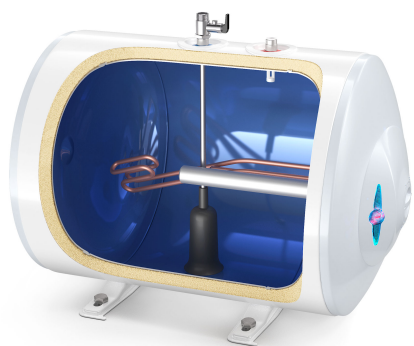

BILIGHT ΔΑΠΕΔΟΥ

GCHF 100 44 40 B12 R

Χωρητικότητα	100 L
Ισχύς	4000 W
Ενεργειακή κλάση	C
Διάμετρος	440 mm
Χρόνος θέρμανσης Δt 45K (15ℓ - 60ℓ)**80°C	1:18 h:min
Ετήσια κατανάλωση ηλεκτρικής ενέργειας AEC	2750 kWh
Ύψος	0.440 m
Πλάτος	0.995 m
Μήκος	0.467 m
Προφίλ αποστράγγισης (προφίλ φορτίου)	L
V40	85 L
T <sub>out of the box</sub>	60 °C
MAX40	92 L